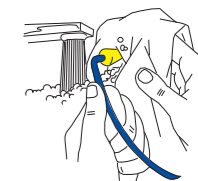

Peltor™ X4

- + špeciálne farebné rozlíšenie pre ľahký výber
- + výnimočne štíhle a ľahké mušle sú zárukou vynikajúcej kompatibility pri použití s inými osobnými ochrannými prostriedkami 3M
- + fluorescenčne žltozelená farba zaručuje dobrú viditeľnosť pri práci vonku a pomáha tak zlepšiť bezpečnosť
- + nové špeciálne vytvarované tlmiace podložky a inovovaná pena obsiahnutá v tesniacom krúžku zaručuje vynikajúcu akustickú ochranu, najmä proti zvukom s dominujúcimi nízkymi frekvenciami

33dB SNR Hi-VIZ NOVINKA

Kód	Popis
X4A	3M PELTOR X-series Mušľové chrániče X4, SNR 33 dB
X4P5E	3M PELTOR X-series Mušľové chrániče X4 s úchytným na prilbu, P5E, SNR 32 dB

Peltor™ X5

- + unikátny útlm ako výsledok optimálnej kombinácie špeciálne formovanej peny obsiahnutej v mušliach a tesniacich krúžkoch
- + i cez väčšie mušle výrobok zostáva relatívne ľahký a vyznačuje sa vynikajúcou rovnováhou a pohodlím pre užívateľa
- + odlíšené čiernou farbou pre ľahké použitie v prostredí s výnimočne silným hlukom

37dB SNR NOVINKA

Kód	Popis
X5A	3M PELTOR X-series Mušľové chrániče X5, SNR 37 dB
X5P5E	3M PELTOR X-series Mušľové chrániče X5 s úchytným na prilbu, P5E, SNR 36 dB

Používanie a starostlivosť o chrániče sluchu

Tvarovateľné zátkové chrániče sluchu

Ako ich používať

Miery zrolujte a stlačte penový zátkový chránič do veľmi tenkého valčeka. Stlačený zátkový chránič opatrne vložte do zvukovodu. Vkladanie uľahčíte miernym povytiahnutím ušnice cez hlavu smerom nahor a von pri zavádzaní chrániča sluchu.

Starostlivosť a čistenie