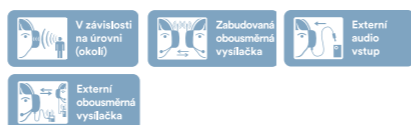

3M™ PELTOR™ LiteCom Plus™
MT7H7B4410-EU Krčný pás
SNR: 33 dB