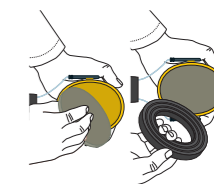

Starostlivosť a čistenie

Vankúšiky slúchadiel umyte mydlovou vodou a dobre prepláchnite. Na čistenie nepoužívajte prostriedky s obsahom alkoholu alebo rozpúšťadiel. Vankúšiky je potrebné vymeniť minimálne dvakrát ročne alebo častejšie - kedykoľvek stvrdnú, lámu sa alebo netesnia. Nevykonávajte akékoľvek zmeny mušlí slúchadiel, a obzvlášť nenaťahujte ani nevyvíjajte silu na pás na hlave, aby nedošlo k zníženiu tesnosti a tým aj k zníženiu ochrany sluchu.