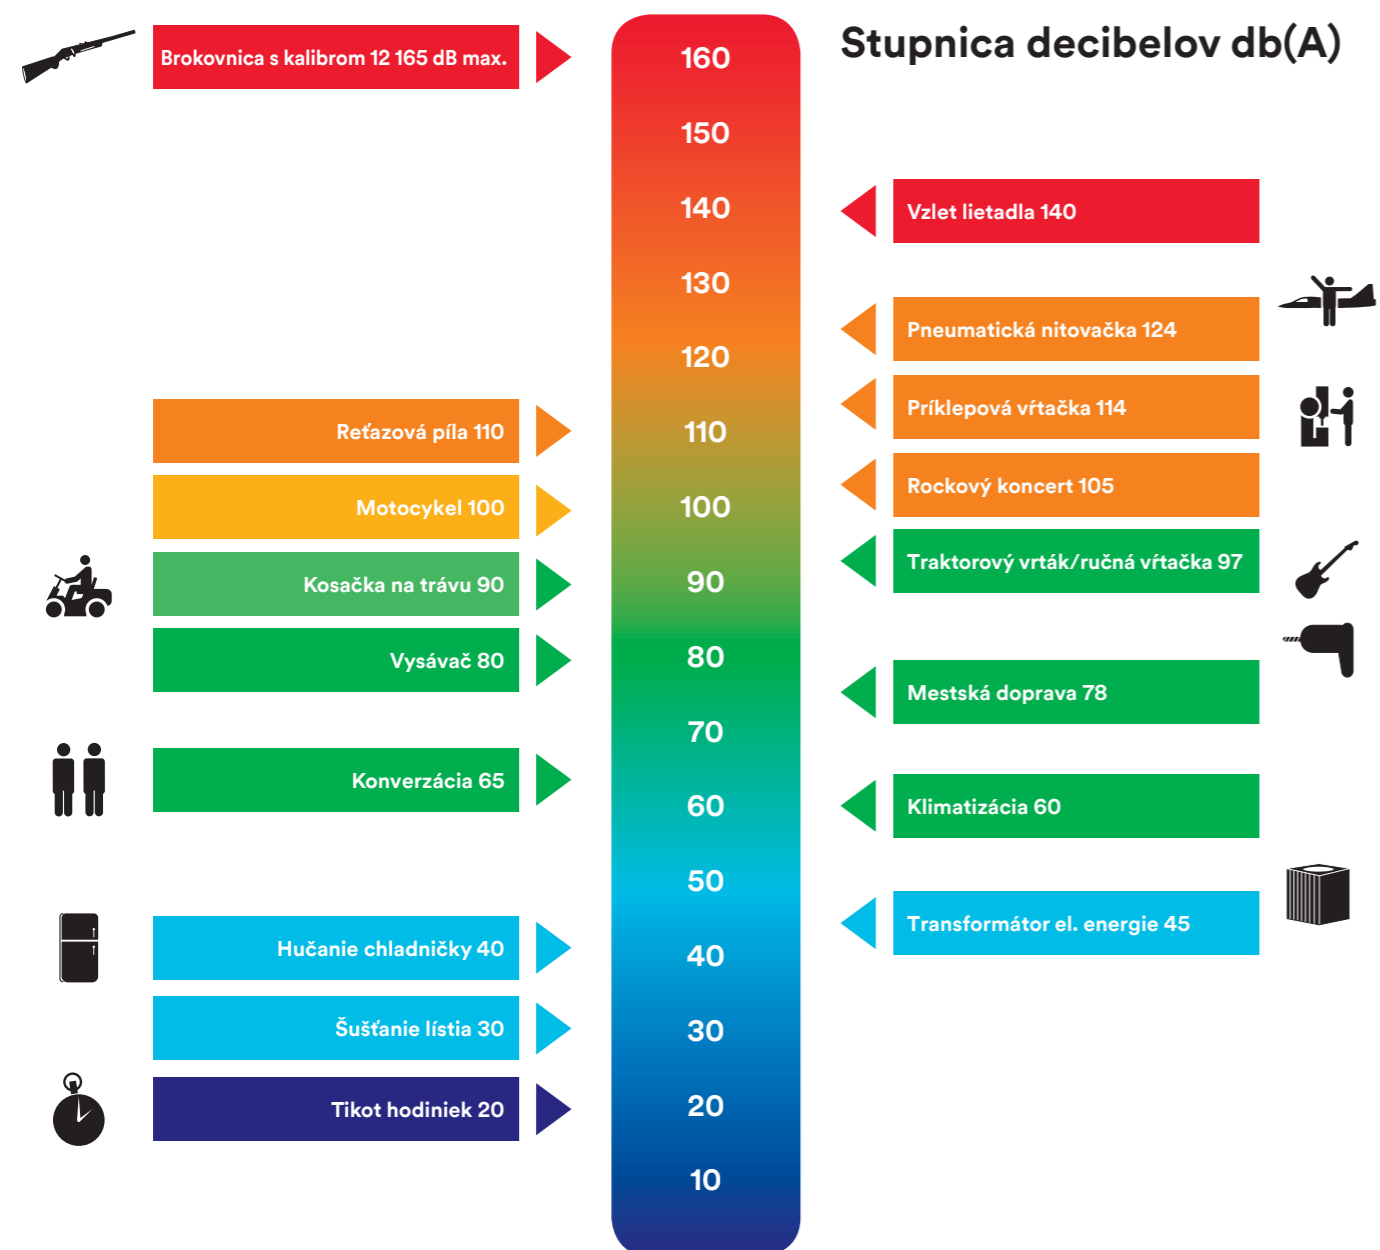

Ochrana sluchu v praxi

Premenlivé hladiny hluku: Každé prostredie je iné a pracovníci sa môžu v priebehu dňa stretnúť so širokou škálou rôznych hladín zvuku v rôznych oblastiach toho istého závodu.

Ludský faktor: Každý človek má iný tvar, veľkosť a anatómiu zvukovodu, neexistuje teda ochranný prostriedok univerzálnej veľkosti, ktorý by bol vhodný pre všetkých. Na dosiahnutie optimálnej ochrany sluchu je nutné, aby bol ochranný prostriedok čo najlepšie prispôsobený používateľovi.

Komunikácia zamestnancov: Všade tam, kde je pri práci dôležitá vzájomná komunikácia pracovníkov a kde musia pracovníci venovať pozornosť varovným signálom, je nutné chrániť ich sluch pred nebezpečnými hladinami hluku.

Pri ktorých druhoch zvuku je nutná ochrana sluchu?

Je dôležité vedieť, ktoré zvuky môžu spôsobiť poškodenie a stratu sluchu a vyžadujú si použitie prostriedkov na ochranu sluchu, tak v domácnosti, ako v práci: