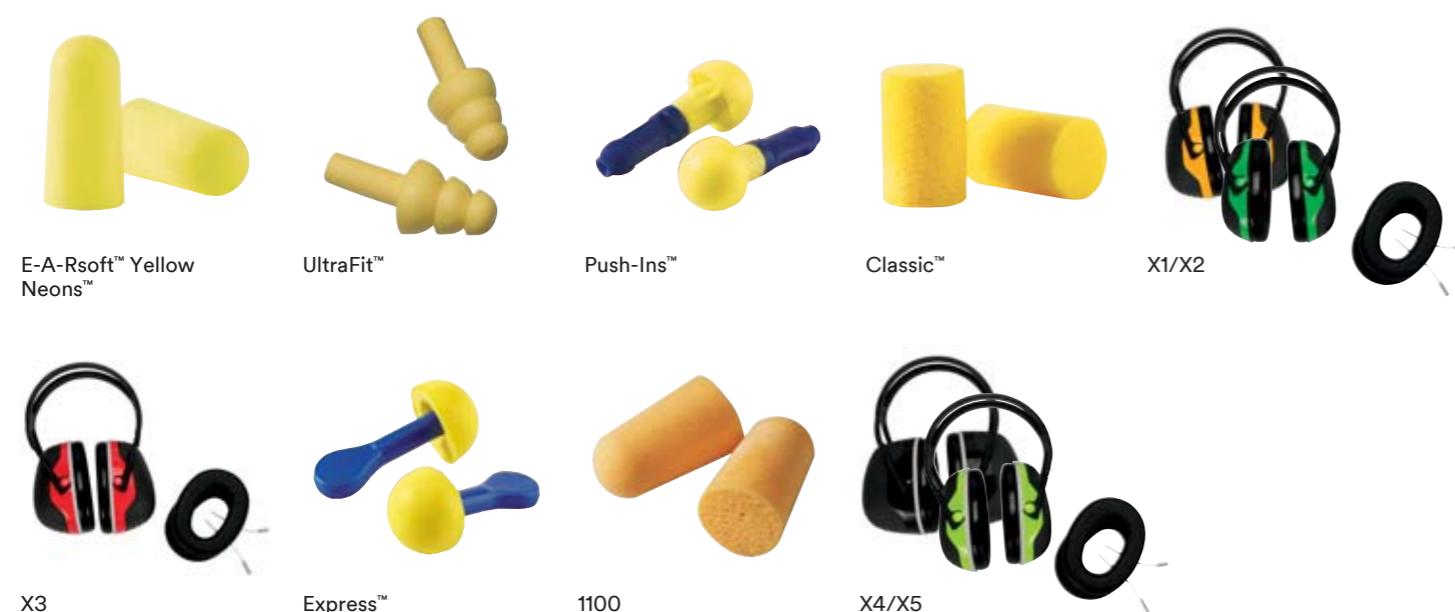

Tieto typy zátkových a mušľových chráničov slúžia na testovanie vhodnosti viac ako 80 rôznych druhov 3M chráničov sluchu.

Kód	Skrátený popis	Množstvo v balení
393-1100	Validačná súprava E-A-Rfit Kit - obsahujúca softvér, reproduktor a kufrík z mechanicky odolného materiálu	1 súprava
393-2000-50	Testovacie zátkové chrániče sluchu E-A-Rsoft Yellow Neons	50 párov
393-2001-50	Testovacie zátkové chrániče sluchu UltraFit	50 párov
393-2002-50	Testovacie vkladacie zátkové chrániče Push-Ins	50 párov
393-2003-50	Testovacie zátkové chrániče sluchu Classic	50 párov
393-2008-50	Testovacie zátkové chrániče sluchu Express	50 párov
393-2016-50	Testovacie zátkové chrániče 1260/1270/1271	50 párov
393-2020-50	Testovacie zátkové chrániče sluchu E-A-R Caps	50 párov
393-2010-50	Testovacie zátkové chrániče sluchu 1100	50 párov
393-3001-2	Testovacie mušľové chrániče X1/X2	1 súprava
393-3003-2	Testovacie mušľové chrániče X3	1 súprava
393-3005-2	Testovacie mušľové chrániče X4/X5	1 súprava