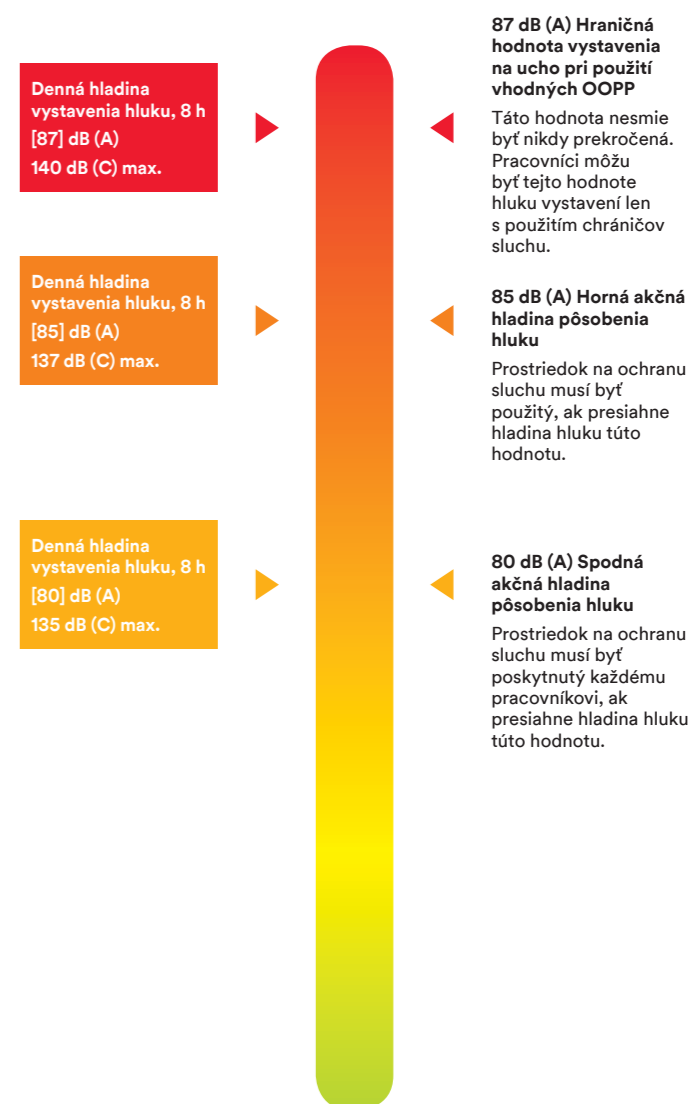

Predpisy

Smernica 2003/10/ES o ochrane pred fyzikálnymi faktormi (hluk) stanovuje, že pri spodnej hodnote vystavenia musia byť pracovníkom poskytnuté vhodné prostriedky na ochranu sluchu a informácie o negatívnom vplyve hluku.

Pri hornej hodnote vystavenia je nutné nosiť chrániče sluchu v priestoroch, v ktorých existuje nebezpečenstvo poškodenia sluchu hlukom a vstup do týchto priestorov musí byť prísne kontrolovaný. Okrem toho musí byť zavedený program ochrany sluchu zahŕňajúci všeobecnú kontrolu zdravotného stavu a audiometrické vyšetrenie. Hraničná hodnota je absolútna maximálna hodnota, ktorá nesmie byť v žiadnom prípade prekročená a je pri nej nutné nosiť chrániče sluchu.

Opakované vystavenie vysokému hluku nad 85 dB (A) môže spôsobiť trvalú stratu sluchu a tinitus. Ďalšími dôsledkami pôsobenia hluku sú stres, úzkosť, vysoký tlak, poruchy spánku a únava.