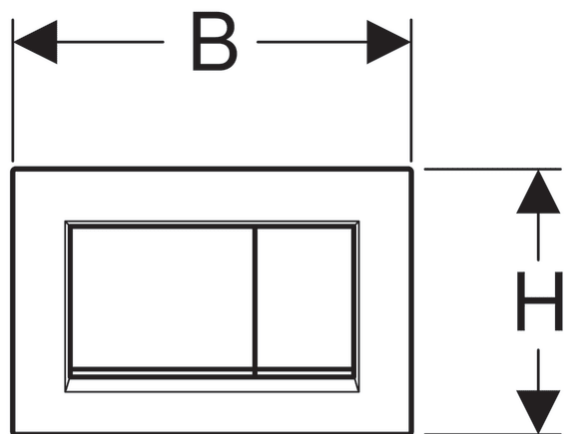

Tlačítko Geberit Sigma 30, biela/chróm
115.883.KJ.1

B = 246 mm

H = 164 mm

T = 12 mm