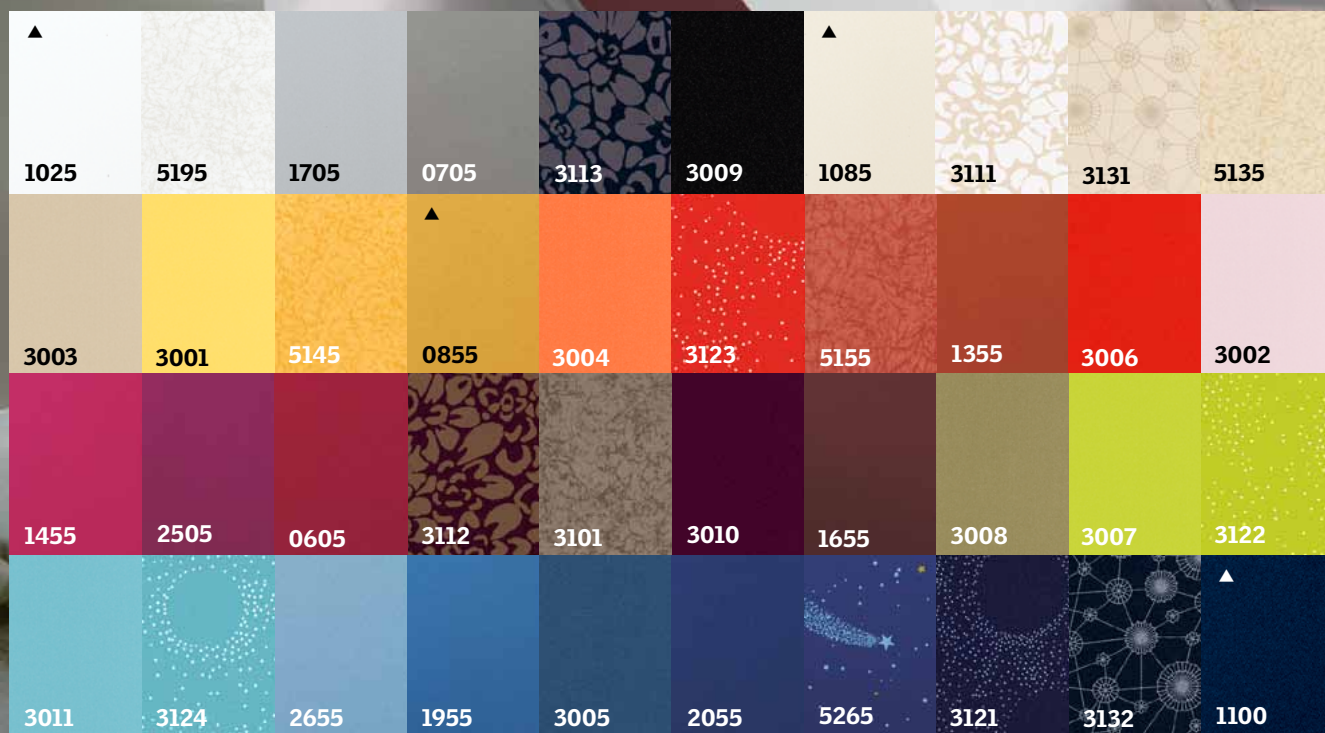

▲ Látky z kolekcie ŠTANDARD, ostatné látky z kolekcie PREMIUM.

Pick&Click!®

www.veluxeshop.sk