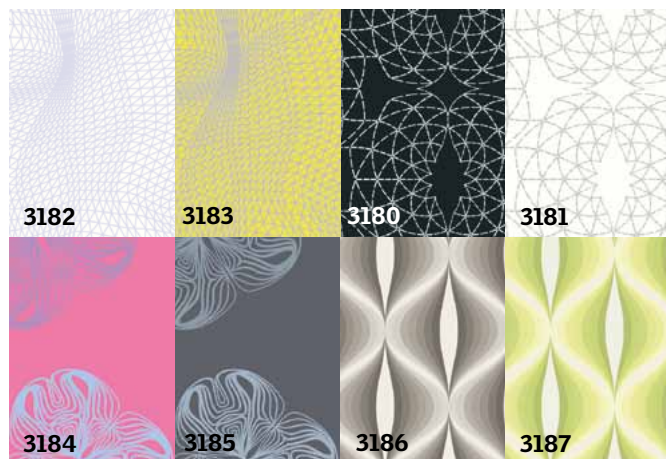

Úplné zatemnenie

Cenník (ceny sú uvedené v € vrátane 20% DPH)

Termín dodaní: 10 pracovných dní

Kód veľkosti okna	C02 102	C04 104	F06 206	F08	M04 304	M06 306	M08 308	M10 310	P06 406	P08 408	P10 410	S06 606	S08 608	S10 610	U04 804	U08 808	U10 810
Manuálne ovládanie																	
Zatemňujúca roleta DKL (dizajnová kolekcia od Karima Rashida)	99,00	104,00	115,00	123,00	119,00	123,00	127,00	131,00	138,00	142,00	146,00	148,00	152,00	155,00	163,00	166,00	169,00

Biela línia (vhodné pre bezúdržbové polyuretánové okná) – príplatok 10,00 € s DPH, termín dodania je 10 pracovných dní.