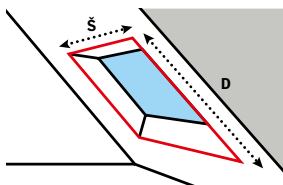

Sieťky proti hmyzu

Čerstvý vzduch v miestnosti bez otravného hmyzu! So siečkou proti hmyzu VELUX si doprajete pokojný spánok i pri otvorenom okne.

Sieťka sa montuje na ostenie, takže okno môže byť až do hĺbky ostenia stále otvorené. Proti náhodnému zatvoreniu je okno možné zaistiť do aretačného krúžku umiestneného na ostení. Bočné vodiace lišty a tesné napojenie v spodnej časti zabraňujú vniknutiu hmyzu.

Sieťka proti hmyzu sa ľahko udržuje pomocou vlhkej handričky. Pokiaľ sa sieťka práve nepoužíva, jednoducho sa zvinie do hliníkového puzdra.

Sieťku proti hmyzu je možné kombinovať so všetkými typmi roliet a žalúzií.

- **Zabránenie vniknutiu hmyzu do miestnosti**
- **Trvanlivý a priesvitný sieťovaný materiál nebráni výhľadu z okna**
- **Pokiaľ sa sieťka práve nepoužíva, jednoducho sa zvinie do hliníkového puzdra**
- **Možnosť vetrania – okno zaistené proti náhodnému otvoreniu**
- **Manuálne ovládanie**

Pred montážou sieťky proti hmyzu je nutné overiť rozmery ostenia.