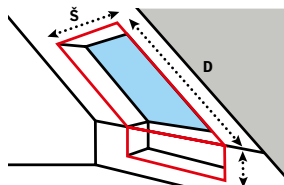

V prípade zalomeného ostenia je nutné použiť dve sieťky proti hmyzu a spojovací diel ZOZ 157 (v cene 48,00 €).