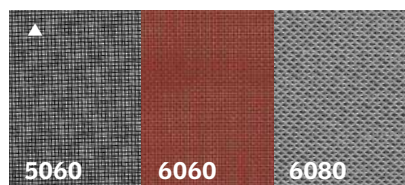

▲ Látka z kolekcie **ŠTANDARD**, ostatné látky z kolekcie **PREMIUM**.

Látky sa odlišujú i hustotou a tým účinnosťou a prestupnosťou svetla.

5060 – najmenej hustá sieťovina

6080 – najhustejšia a najúčinnnejšia sieťovina

Ochrana pred teplom

Cenník (ceny sú uvedené v € vrátane 20% DPH)

Kolekcia **ŠTANDARD** ▲

Termín dodania: 3 pracovné dni 10 pracovných dní 15 pracovných dní

Kód veľkosti okna	C02 102	C04 104	F06 206	F08	M04 304	M06 306	M08 308	M10 310	P06 406	P08 408	P10 410	S06 606	S08 608	S10 610	U04 804	U08 808	U10 810
Manuálne ovládanie																	
Vonkajšia markíza MHL	52,00	52,00	56,00	56,00	67,00	67,00	67,00	67,00	78,00	78,00	78,00	90,00	90,00	90,00	101,00	101,00	101,00
Povrázkové ovládanie																	
Vonkajšia markíza MAL	74,00	74,00	79,00	79,00	95,00	95,00	95,00	95,00	111,00	111,00	111,00	127,00	127,00	127,00	144,00	144,00	144,00
Diaľkové ovládanie na elektrický pohon																	
Vonkajšia markíza MML	327,00	331,00	334,00	345,00	345,00	348,00	351,00	355,00	358,00	362,00	365,00	369,00	372,00	376,00	379,00	383,00	386,00
Diaľkové ovládanie na solárny pohon																	
Vonkajšia markíza MSL	472,00	476,00	479,00	490,00	490,00	493,00	496,00	500,00	503,00	507,00	510,00	514,00	517,00	521,00	524,00	528,00	531,00

Kolekcia PREMIUM – príplatok 20,00 € s DPH ku kolekci Štandard, termín dodania je 10 pracovných dní (markízy MML 15 pracovných dní).

V prípade montáže vonkajšej markízy **MML**, **MSL** na strešné okná typu GZL kontaktujte zákaznické centrum.

Veľkosti rolet 102 a 206 (na staršie typy okien) nie sú zhodné s veľkosťami C02 a F06, termín dodania 10 pracovných dní.