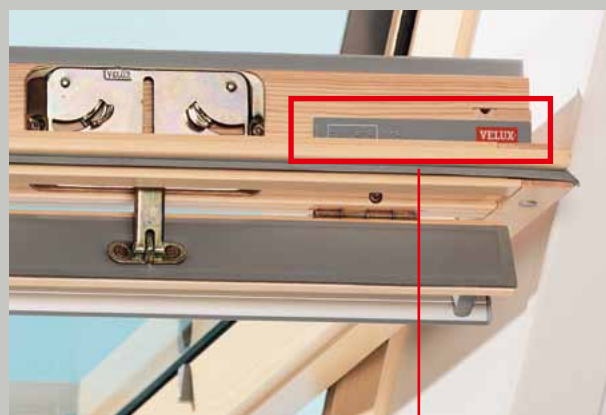

Kód typu okna Kód veľkosti

Príklad:

Druh rolety:	Zatemňujúca roleta
Ovládanie:	Solárne
Kód farby:	3131
Prevedenie líšt:	Hliníkové
Kód typu okna:	GGL
Kód veľkosti:	M08

Pick&Click!®

Strešné okná VELUX sú vybavené zabudovateľnými úchytkami, do ktorých sa roleta alebo žalúzia jednoducho zacvakne. Vďaka unikátnemu systému Pick&Click!™ je montáž jednoduchá a rýchla.