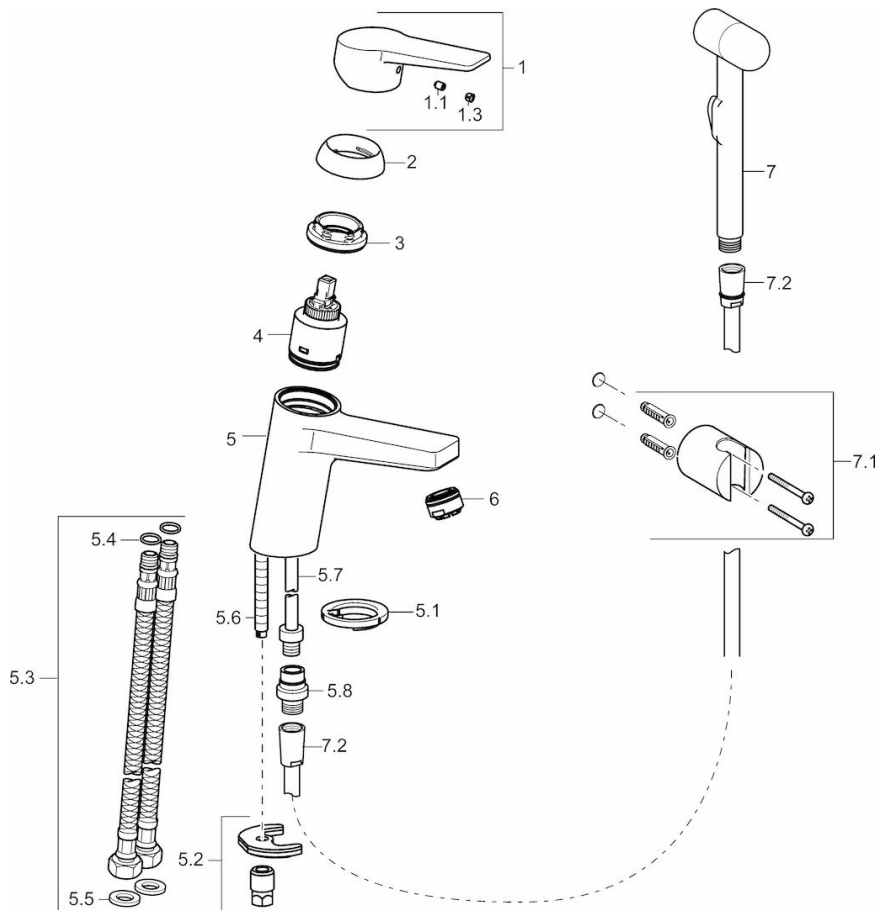

**HANSATWIST**  
**UMÝVADLOVÁ BATÉRIA**  
**09302203**  
**EAN: 4015474269095**

- Kúpeľňa
- Jednopáková, Bidetta
- Chróm
- Pevné výtokové rameno
- CASCADE® - aerátor
- brass
- Páka so symbolom teplej a studenej vody, Jedna ovládacia páka / rukoväť
- Sprchová hadica (1600 mm), Držiak sprchy
- Bidetta - ručná sprcha
- Obmedzovač maximálneho prietoku a teploty vody, Obmedzovač teploty vody (s možnosťou dodatočného namontovania)
- ø 35 mm keramická kartuša pre ovládanie teploty a prietoku vody
- Flexibilné pripojovacie hadičky
- Telo batérie z mosadze DZR, Montážny systém Rapid
- zabezpečené proti spätnému toku pri použití v domácnosti (podľa DIN EN 1717)

### Technické vlastnosti

Veľkosť DN (menovitý rozmer) **DN15**  
 Dodávka teplej vody **max. +80°C**  
 Pracovný tlak **1-10 bar**  
 Spojovacia veľkosť **G3/8**

### SP09302203

	Názov	Kód
1	Ovládacia rukoväť	59913910
1	Ovládacia rukoväť	59913911
1.1	Skrutka, M5x8, SW2,5	59904755
1.3	Záslepka Sivá	59912112
2	Krytka, 33 x 3 mm	59912504
3	Prítláčná matica, M40x1, SW30	59913210
4	Kartuš, 3.5 Classic	59913075
4	Kartuš, 3.5	59913965
5.1	Gumové tesnenie	59913653
5.2	Upevňovací set	59912113
5.3	Flexibilná hadička, M8x1xG3/8, L=430	59913964
5.4	O-kružok, 6,00 X 1,40	59913266
5.5	Tesnenie, 9,5 x 14,4 x 2	59912551
5.6	Upevňovacia skrutka, M8x1, L=140	59912474
5.7	Spojovacie potrubie, M8x1 - M14x1, L=214	59914035
5.8	Pristúpenie, G1/2 x M14x1	59914180
6	Aerator, M24x1, 6 l/min	59913727
7	Ručná sprcha	59914177
7.1	Držiak sprchy	59911864
7.1	Držiak sprchy, (2015-)	59914178
7.2	Sprchová hadica, L=1600, G1/2xG1/2	59914179
N.I.	Kľúč, SW 30/34	59912108