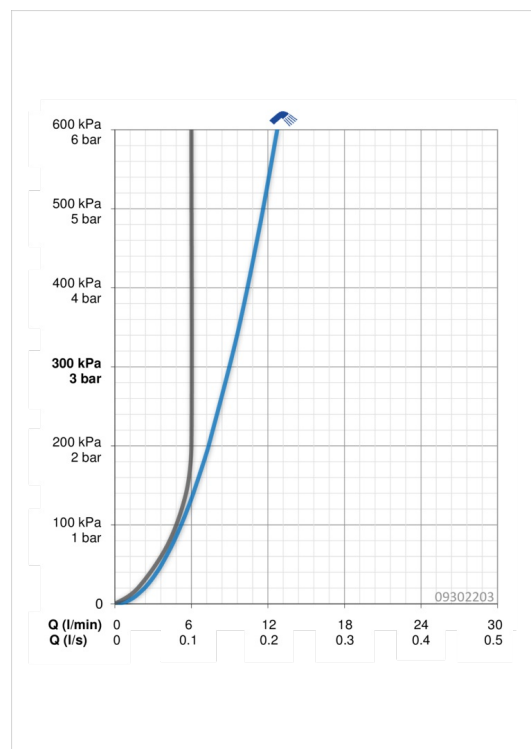

HANSATWIST
UMÝVADLOVÁ BATÉRIA
09302203
EAN: 4015474269095

- Kúpeľňa
- Jednopáková, Bidetta
- Chróm
- Pevné výtokové rameno
- CASCADE® - aerátor
- brass
- Páka so symbolom teplej a studenej vody, Jedna ovládacia páka / rukoväť
- Sprchová hadica (1600 mm), Držiak sprchy
- Bidetta - ručná sprcha
- Obmedzovač maximálneho prietoku a teploty vody, Obmedzovač teploty vody (s možnosťou dodatočného namontovania)
- ø 35 mm keramická kartuša pre ovládanie teploty a prietoku vody
- Flexibilné pripojovacie hadičky
- Telo batérie z mosadze DZR, Montážny systém Rapid
- zabezpečené proti spätnému toku pri použití v domácnosti (podľa DIN EN 1717)

Technické údaje

Vlastnosti prietoku

Prietok pri tlaku 3 bar **9.0 l/min**
Prietok pri tlaku 3 bar (s ovládačom prietoku) **6.0 l/min**

Technické vlastnosti

Veľkosť DN (menovitý rozmer) **DN15**
Dodávka teplej vody **max. +80°C**
Pracovný tlak **1-10 bar**
Spojovacia veľkosť **G3/8**

Predpisy

Norma EN **EN 817**
Trieda hlučnosti **I (ISO 3822)**