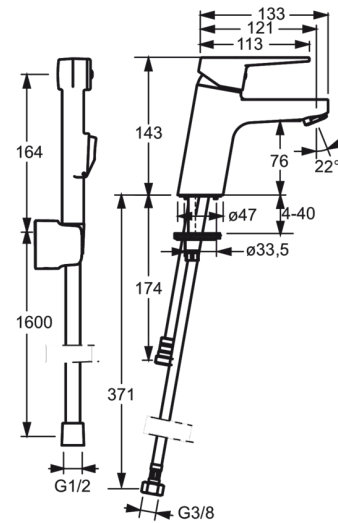

Náhradné diely

SP09302203

	Názov	Kód
1	Ovládacia rukoväť	59913910
1	Ovládacia rukoväť	59913911
1.1	Skrutka, M5x8, SW2,5	59904755
1.3	Záslepka Sivá	59912112
2	Krytka, 33 x 3 mm	59912504
3	Prítláčná matica, M40x1, SW30	59913210
4	Kartuš, 3.5 Classic	59913075
4	Kartuš, 3.5	59913965
5.1	Gumové tesnenie	59913653
5.2	Upevňovací set	59912113
5.3	Flexibilná hadička, M8x1xG3/8, L=430	59913964
5.4	O-kružok, 6,00 X 1,40	59913266
5.5	Tesnenie, 9,5 x 14,4 x 2	59912551
5.6	Upevňovacia skrutka, M8x1, L=140	59912474
5.7	Spojovacie potrubie, M8x1 - M14x1, L=214	59914035
5.8	Pristúpenie, G1/2 x M14x1	59914180
6	Aerator, M24x1, 6 l/min	59913727
7	Ručná sprcha	59914177
7.1	Držiak sprchy	59911864
7.1	Držiak sprchy, (2015-)	59914178
7.2	Sprchová hadica, L=1600, G1/2xG1/2	59914179
N.I.	Kľúč, SW 30/34	59912108