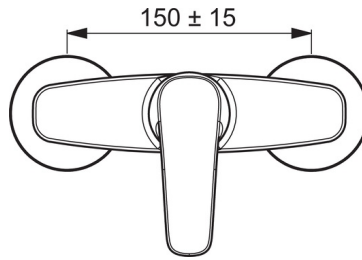

HANSAPINTO

SPRCHOVÁ BATÉRIA

45120163

EAN: 4057304004346

- Kúpeľňa, Sprcha
- Jednopáková
- Chróm
- Páka so symbolom teplej a studenej vody, Jedna ovládacia páka / rukoväť
- Obmedzovač maximálneho prietoku a teploty vody, Obmedzovač teploty vody (s možnosťou dodatočného namontovania)
- Spätný ventil (Spätné ventily), \varnothing 40 mm keramická kartuša pre ovládanie teploty a prietoku vody
- Excentrické etážky
- Telo batérie z mosadze DZR
- zabezpečené proti spätnému toku pri použití v domácnosti (podľa DIN EN 1717)

Technické údaje

Vlastnosti prietoku

Prietok pri tlaku 3 bar

16.8 l/min

Technické vlastnosti

Veľkosť DN (menovitý rozmer)
Dodávka teplej vody
Pracovný tlak

DN15
max. +90°C
0.5-10 bar

Predpisy

Norma EN

EN 817

Typové schválenia

DVGW
ABP

DW-6506CS0561
PA-IX 29616/IB

Náhradné diely

SP45120163

Název	Kód
01 Ovládací rukoväť	59914453
02 Krytka	59914454
03 Prítlačná matica, M42 x1,5, SW 38	59914128
04 Kartuš, 4.0 Classic	59914129
05 Spätný ventil	59905714