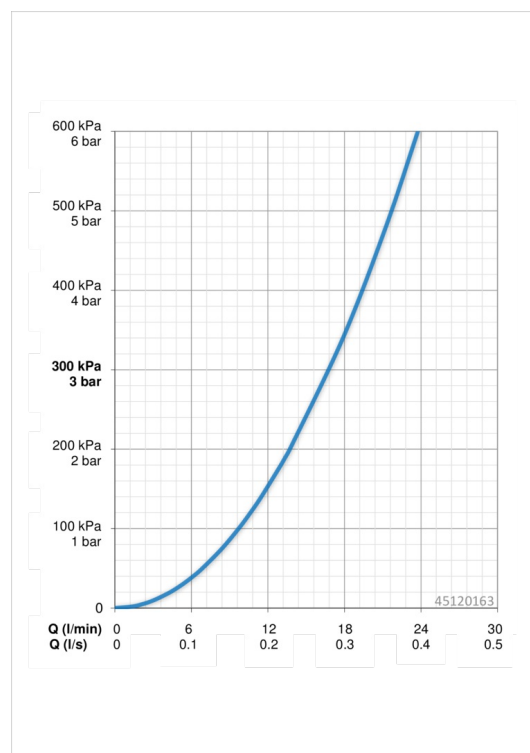

HANSAPINTO

SPRCHOVÁ BATÉRIA

45120163

EAN: 4057304004346

- Kúpeľňa, Sprcha
- Jednopáková
- Chróm
- Páka so symbolom teplej a studenej vody, Jedna ovládacia páka / rukoväť
- Obmedzovač maximálneho prietoku a teploty vody, Obmedzovač teploty vody (s možnosťou dodatočného namontovania)
- Spätný ventil (Spätné ventily), $\varnothing$ 40 mm keramická kartuša pre ovládanie teploty a prietoku vody
- Excentrické etážky
- Telo batérie z mosadze DZR
- zabezpečené proti spätnému toku pri použití v domácnosti (podľa DIN EN 1717)

Technické údaje

Vlastnosti prietoku

Prietok pri tlaku 3 bar

16.8 l/min

Technické vlastnosti

Veľkosť DN (menovitý rozmer)
Dodávka teplej vody
Pracovný tlak

DN15
max. +90°C
0.5-10 bar

Predpisy

Norma EN

EN 817

Typové schválenia

DVGW
ABP

DW-6506CS0561
PA-IX 29616/IB