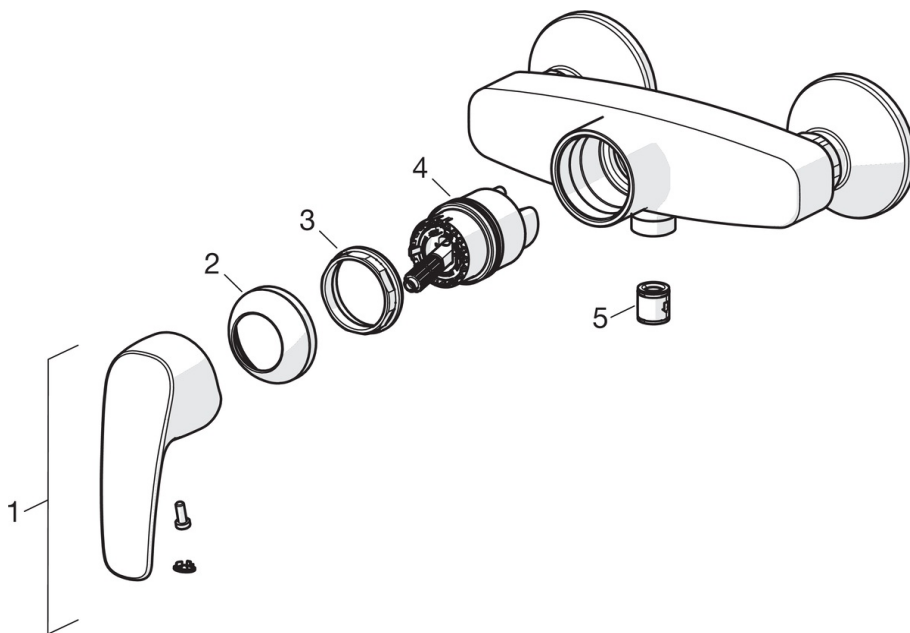

HANSAPINTO

SPRCHOVÁ BATÉRIA

45120163

EAN: 4057304004346

- Kúpeľňa, Sprcha
- Jednopáková
- Chróm
- Páka so symbolom teplej a studenej vody, Jedna ovládacia páka / rukoväť
- Obmedzovač maximálneho prietoku a teploty vody, Obmedzovač teploty vody (s možnosťou dodatočného namontovania)
- Spätný ventil (Spätné ventily), \varnothing 40 mm keramická kartuša pre ovládanie teploty a prietoku vody
- Excentrické etážky
- Telo batérie z mosadze DZR
- zabezpečené proti spätnému toku pri použití v domácnosti (podľa DIN EN 1717)

Norma EN

EN 817

Typové schválenia

DVGW
ABP

DW-6506CS0561
PA-IX 29616/IB

Náhradné diely

SP45120163

Název	Kód
01 Ovládací rukoväť	59914453
02 Krytka	59914454
03 Prítlačná matica, M42 x1,5, SW 38	59914128
04 Kartuš, 4.0 Classic	59914129
05 Spätný ventil	59905714