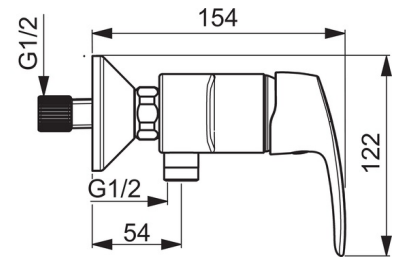

HANSAPINTO

SPRCHOVÁ BATÉRIA

45120163

EAN: 4057304004346

- Kúpeľňa, Sprcha
- Jednopáková
- Chróm
- Páka so symbolom teplej a studenej vody, Jedna ovládacia páka / rukoväť
- Obmedzovač maximálneho prietoku a teploty vody, Obmedzovač teploty vody (s možnosťou dodatočného namontovania)
- Spätný ventil (Spätné ventily), \varnothing 40 mm keramická kartuša pre ovládanie teploty a prietoku vody
- Excentrické etážky
- Telo batérie z mosadze DZR
- zabezpečené proti spätnému toku pri použití v domácnosti (podľa DIN EN 1717)

Technické údaje

Vlastnosti prietoku

Prietok pri tlaku 3 bar

16.8 l/min

Technické vlastnosti

Veľkosť DN (menovitý rozmer)
Dodávka teplej vody
Pracovný tlak

DN15
max. +90°C
0.5-10 bar

Predpisy

Norma EN

EN 817

Typové schválenia

DVGW
ABP

DW-6506CS0561
PA-IX 29616/IB

Náhradné diely

SP45120163

Název	Kód
01 Ovládací rukoväť	59914453
02 Krytka	59914454
03 Prítlačná matica, M42 x1,5, SW 38	59914128
04 Kartuš, 4.0 Classic	59914129
05 Spätný ventil	59905714