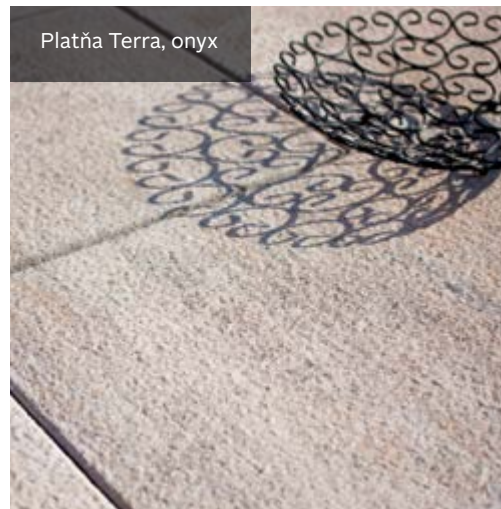

PRVKY
60 x 40 x 8 cm

5,70 € / ks
4,85 € / ks

Akciová ponuka platí pri odbere celej palety.

ZĽAVA
-15%
LETNÉ ZĽAVY ABW

~~5,70 €~~
4,85 €

Jedinečný sametovo jemný povrch

Platňa Terra, vulcano

Platňa Terra, onyx