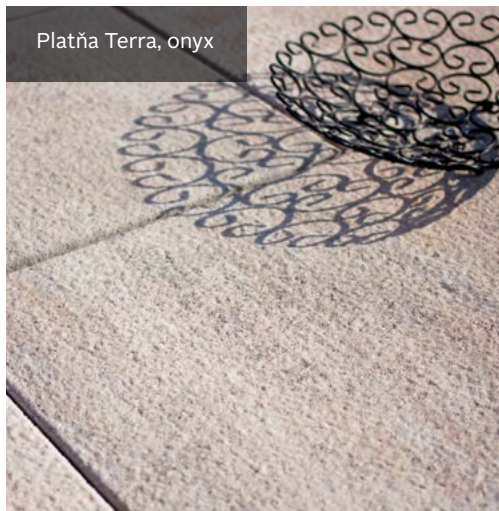

PRVKY

60 x 40 x 8 cm

~~5,70 € / ks~~

**4,85 € / ks**

Akciová ponuka platí pri odbere celej palety.

Platňa Terra, vulcano

Platňa Terra, onyx